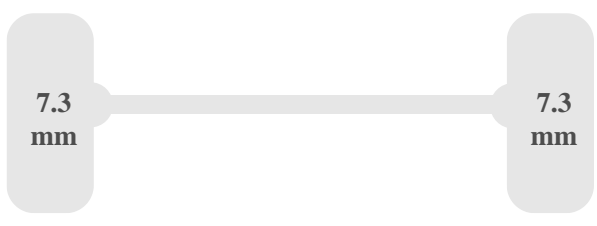

Primul ax

- Ax direc?ional
- disk
- coil_spring