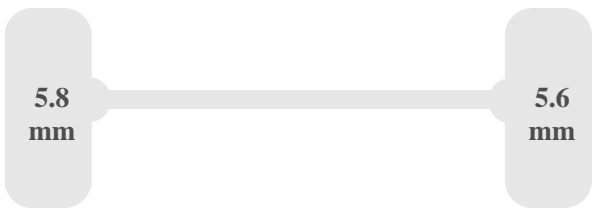

Druga o?

- disk
- leaf_spring