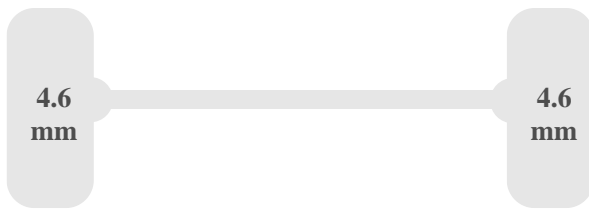

## Cechy pojazdu

Zabudowa listew
-----------------

Uchwyty do mocowania ?adunku

O?wietlenie przestrzeni ?adunkowej

Assen

Pierwsza o?

- O? kieruj?ca
- disk
- hydraulic

Druga o?