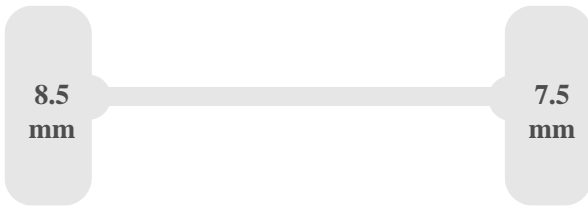

- disk
- coil_spring