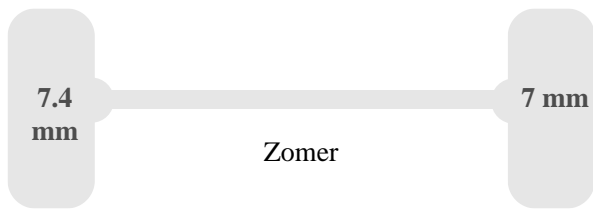

Eerste as

- Stuuras
- Schijf
- Hydraulisch