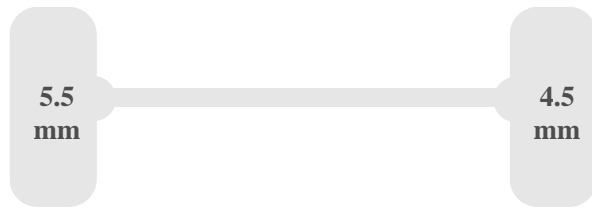

Lengte plateau 145 cm

Afmetingen

Lengte 670 cm
breedte 220 cm
hoogte 313 cm
Wielbasis 410 cm
spoorbreedte 176 cm

Gewichten

Max toegelaten gewicht (GVW) 3500 kg
Max totaalgewicht (GCW) 7000 kg
Max gewicht vooras 1900 kg
Max gewicht achteras 2240 kg
Ledig gewicht voertuig 2488 kg
Laadvermogen 1012 kg
Trekgewicht 3500 kg

Tractie control

Voertuigkenmerken

Laadklep

Assen

Eerste as

• none

Tweede as

• none