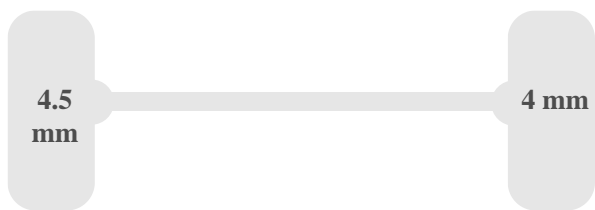

Eerste as

- Stuuras
- disk
- coil_spring