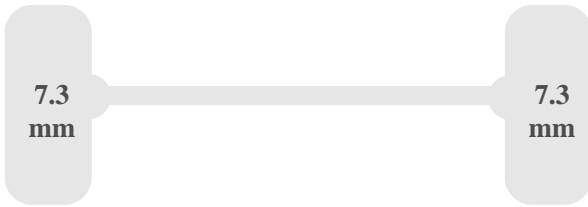

Eerste as

- disk
- coil_spring