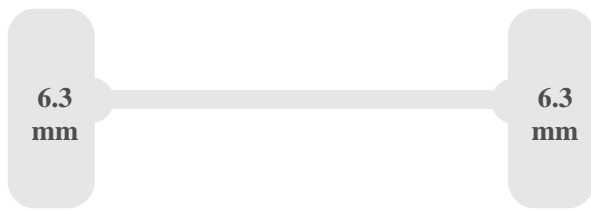

Eerste as

- Stuuras
- disk
- coil_spring