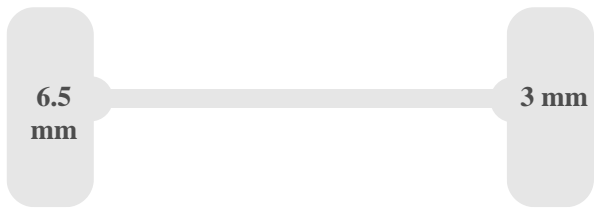

- Stuuras
- disk
- hydraulic