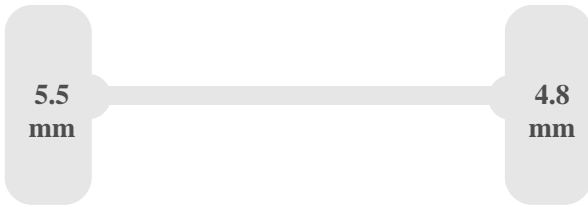

Eerste as

- disk
- coil_spring