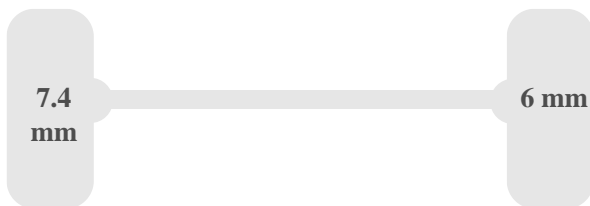

Vloer materiaal	Hout
Breedte deuropening	150 cm
Lengte opbouw binnenzijde	320 cm
Breedte opbouw binnenzijde	171 cm
Ruimte tussen wielkappen	143 cm

Afmetingen

Lengte	593 cm
breedte	199 cm
hoogte	165 cm
Wielbasis	366 cm
spoorbreedte	175 cm

Cabine

Stoelen	3
---------	---

Assen

Eerste as

- disk
- parabolic

Tweede as

- disk
- parabolic