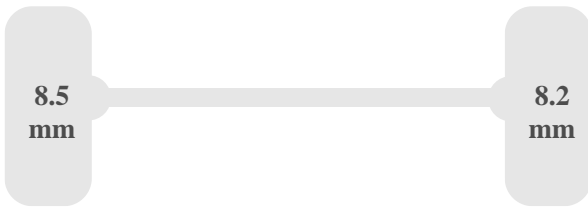

Eerste as

- disk
- coil_spring