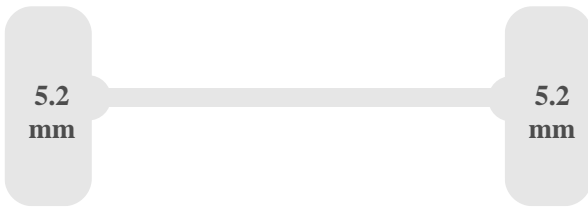

Primo asse

- disk
- coil_spring