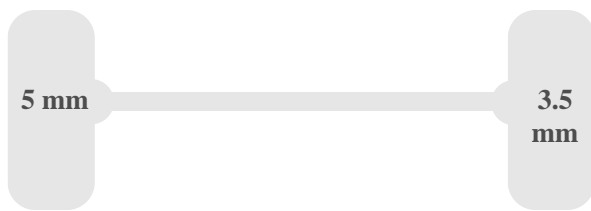

Assen

Primo asse

- Asse sterzante
- disk
- coil_spring