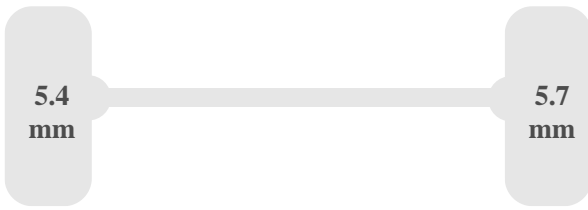

Primo asse

- disk
- coil_spring