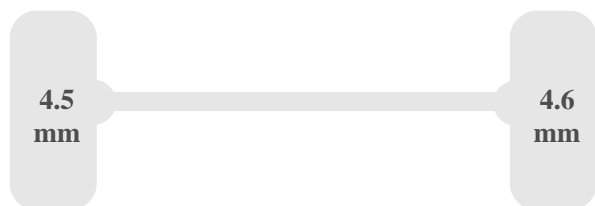

Control de Crucero

ESP

Características del vehículo

Dubbele Schuifdeuren

Assen

Primer eje

- disk
- coil_spring

Segundo eje