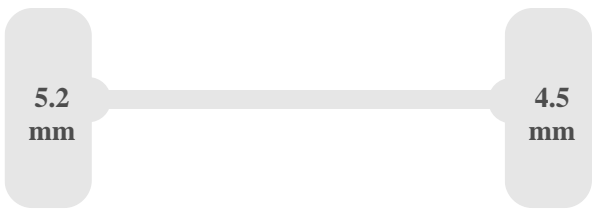

Sicherheitsoptionen

Traktionskontrolle	
---------------------------	--

Fahrzeugeigenschaften

Kippsystem	
-------------------	--

Assen

Erste Achse	
• disk	
• none	

Zweite Achse

- disk
- leaf_spring