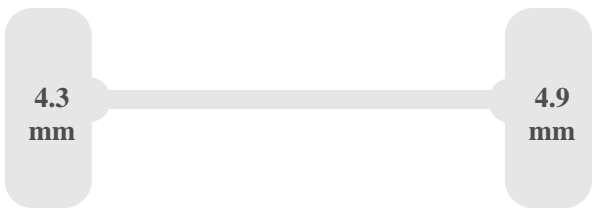

Zweite Achse

- disk
- parabolic